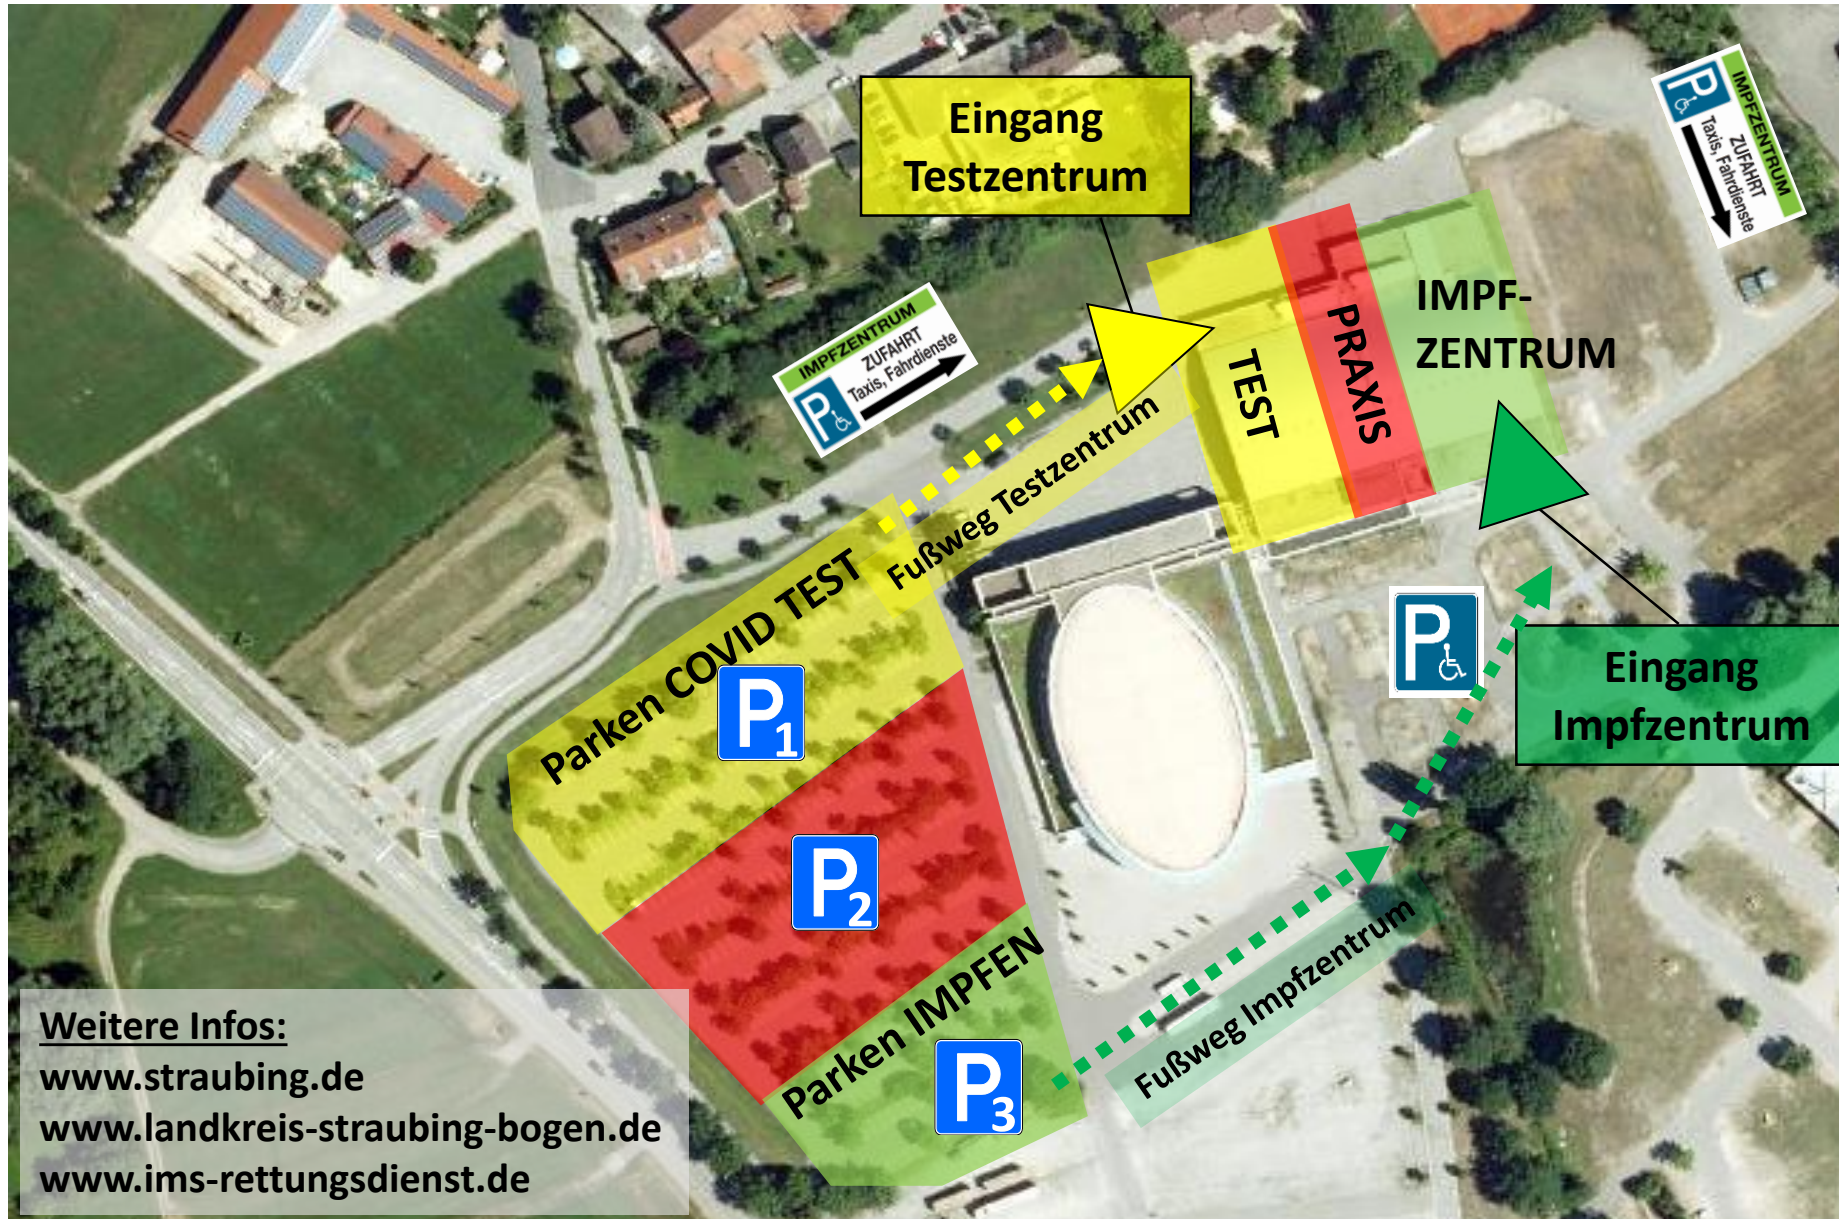

COVID-19 – ZENTRUM Straubing

(Messehalle Straubing – Am Hagen 75 - 94315 Straubing)

Weitere Infos:

www.straubing.de

www.landkreis-straubing-bogen.de

www.ims-rettungsdienst.de